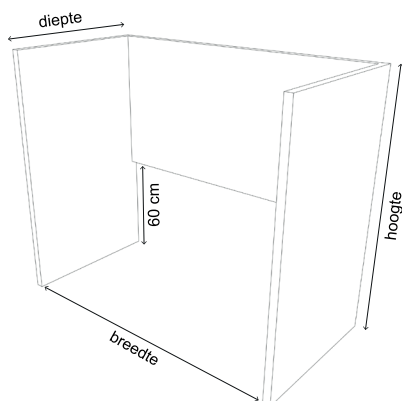

RONDOM GESTOFFEERD

Houten binnenframe met EPD en PEFC keurmerk.

BREEDTE	HOOGTE	DIEPTE	PRIJS
144 cm	120 cm	87 cm	€ 1403
144 cm	130 cm	87 cm	€ 1450
164 cm	120 cm	87 cm	€ 1436
164 cm	130 cm	87 cm	€ 1485
184 cm	120 cm	87 cm	€ 1469
184 cm	130 cm	87 cm	€ 1520
204 cm	120 cm	87 cm	€ 1503
204 cm	130 cm	87 cm	€ 1555

- De opstelling wordt gekoppeld middels inhangverbinders;
- Optionele kabeldoorvoer € 50 meerprijs per stuk, positie standaard 50 cm hartmaat vanaf de grond.