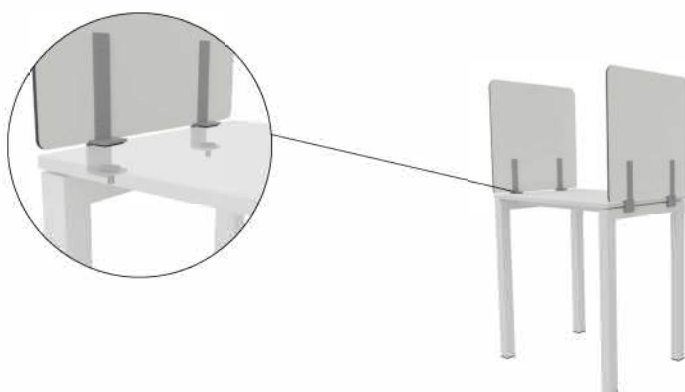

FLEX

	AFMETING (DXH)	MATERIAAL	PRIJS
Flex 50 cm	50 x 50 cm	6 mm volkern	€ 125
Flex 60 cm	60 x 50 cm	6 mm volkern	€ 125
Flex 70 cm	70 x 50 cm	6 mm volkern	€ 129
Flex 80 cm	80 x 50 cm	6 mm volkern	€ 129
Flex transportkar	Afmetingen en prijs afhankelijk van aantal schermen		

- Plaatwerk verkrijgbaar in grijs 0747FH en wit 0085FH.