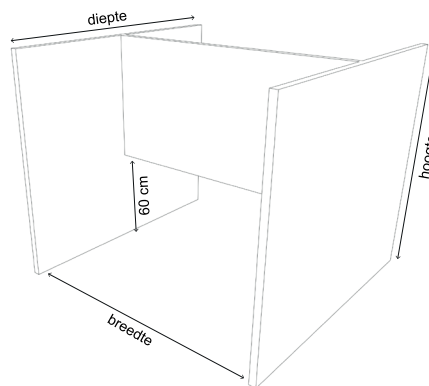

RONDOM GESTOFFEERD

Houten binnenframe met EPD en PEFC keurmerk.

BREEDTE	HOOGTE	DIEPTE	PRIJS
144 cm	120 cm	170 cm	€ 1477
144 cm	130 cm	170 cm	€ 1529
164 cm	120 cm	170 cm	€ 1491
164 cm	130 cm	170 cm	€ 1545
184 cm	120 cm	170 cm	€ 1506
184 cm	130 cm	170 cm	€ 1560
204 cm	120 cm	170 cm	€ 1521
204 cm	130 cm	170 cm	€ 1575

- De opstelling wordt gekoppeld middels inhangverbinders;
- Optionele kabeldoorvoer € 50 meerprijs per stuk, positie standaard 50 cm hartmaat vanaf de grond.