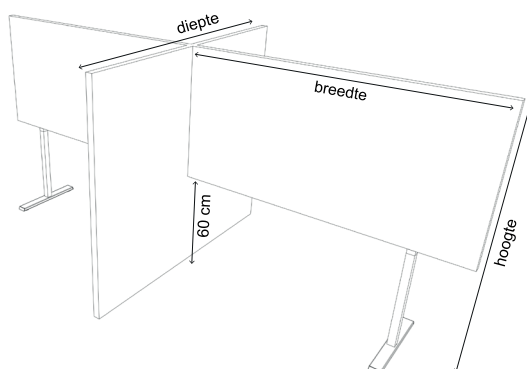

RONDONM GESTOFFEERD

Houten binnenframe met EPD en PEFC keurmerk.

BREEDTE	HOOGTE	DIEPTE	PRIJS
142 cm	120 cm	170 cm	€ 1346
142 cm	130 cm	170 cm	€ 1384
162 cm	120 cm	170 cm	€ 1376
162 cm	130 cm	170 cm	€ 1416
182 cm	120 cm	170 cm	€ 1404
182 cm	130 cm	170 cm	€ 1446
202 cm	120 cm	170 cm	€ 1434
202 cm	130 cm	170 cm	€ 1478

- De opstelling wordt gekoppeld middels inhangverbinders;
- Optionele kabeldoorvoer € 50 meerprijs per stuk, positie standaard 50 cm hartmaat vanaf de grond.