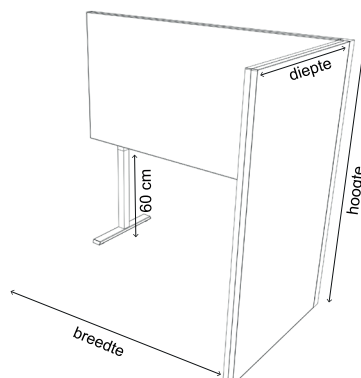

ALUMINIUM KADER

wit

alu

zwart

BREEDTE	HOOGTE	DIEPTE	PRIJS
142 cm	120 cm	87 cm	€ 895
142 cm	130 cm	87 cm	€ 941
162 cm	120 cm	87 cm	€ 944
162 cm	130 cm	87 cm	€ 993
182 cm	120 cm	87 cm	€ 993
182 cm	130 cm	87 cm	€ 1043
202 cm	120 cm	87 cm	€ 1041
202 cm	130 cm	87 cm	€ 1096

- De opstelling wordt gekoppeld middels koppelpalen.

RONDONM GESTOFFEERD

Houten binnenframe met EPD en PEFC keurmerk.

BREEDTE	HOOGTE	DIEPTE	PRIJS
142 cm	120 cm	87 cm	€ 964
142 cm	130 cm	87 cm	€ 996
162 cm	120 cm	87 cm	€ 997
162 cm	130 cm	87 cm	€ 1032
182 cm	120 cm	87 cm	€ 1030
182 cm	130 cm	87 cm	€ 1067
202 cm	120 cm	87 cm	€ 1063
202 cm	130 cm	87 cm	€ 1102