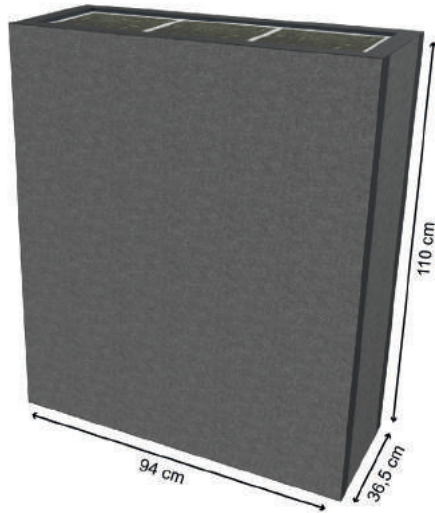

VIERKANT

SMALL

Inzetbakken inclusief super handige hydrocultuur.