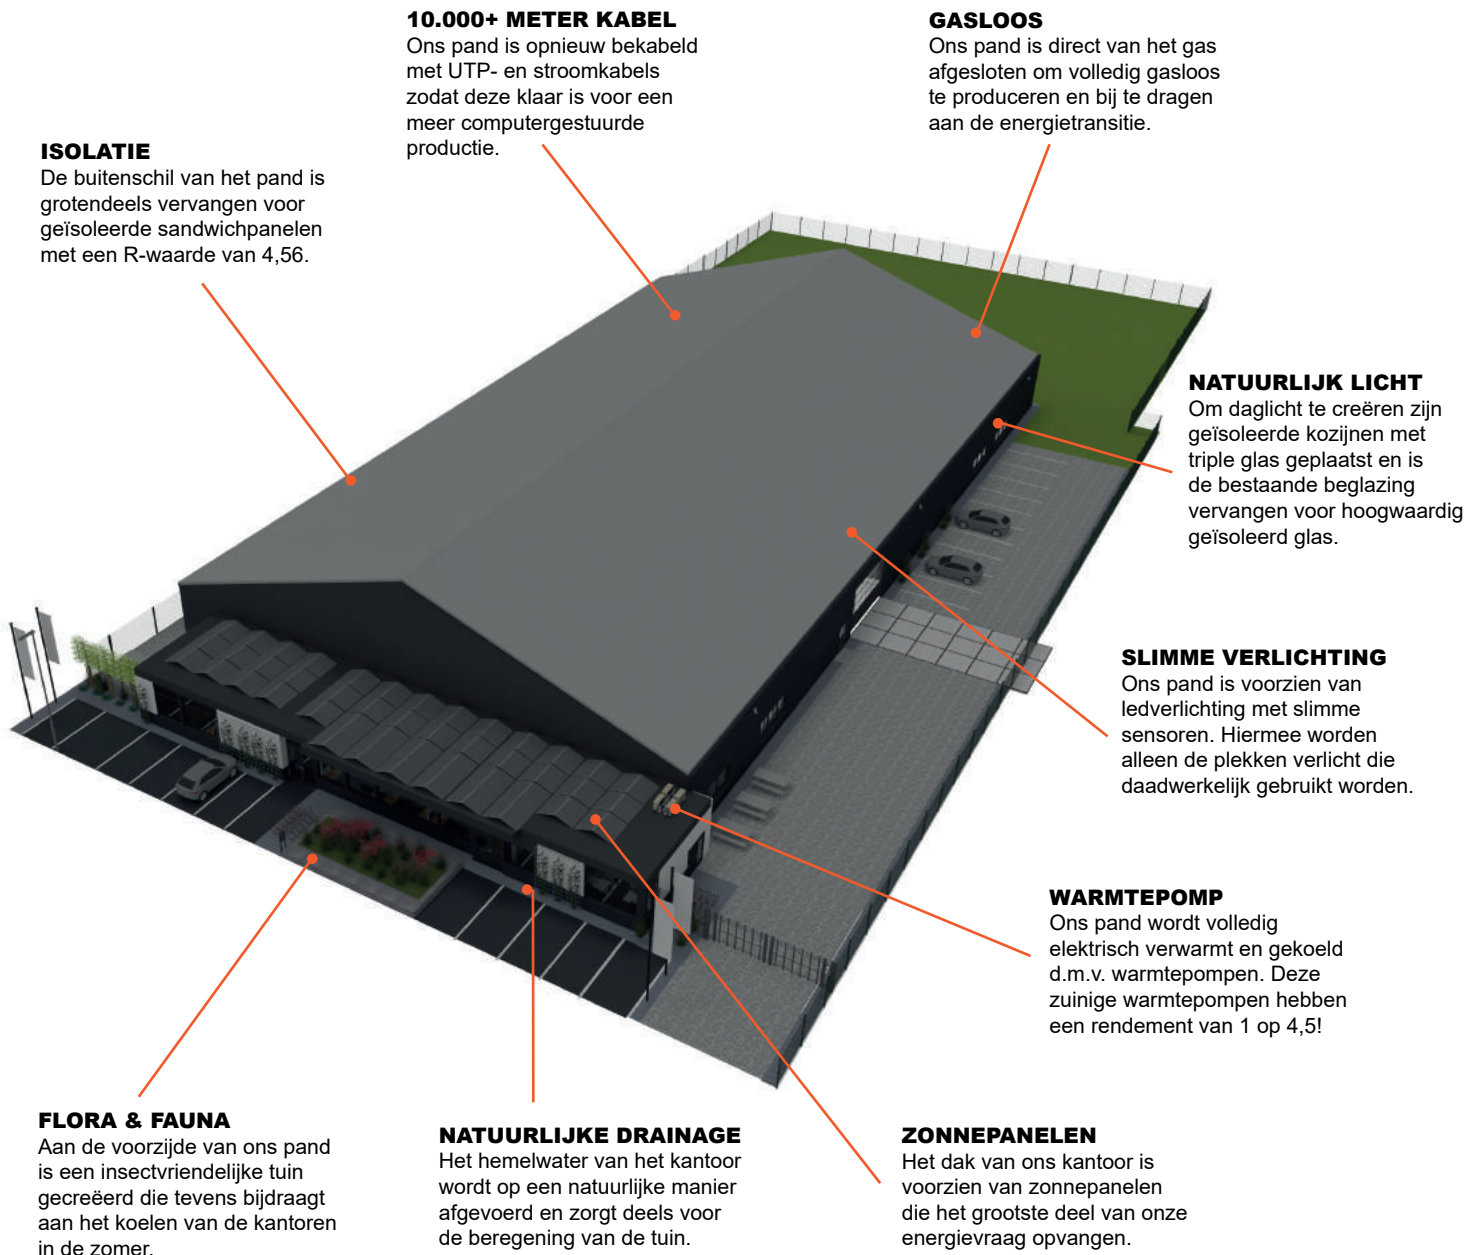

ISOLATIE

De buitenschil van het pand is grotendeels vervangen voor geïsoleerde sandwichpanelen met een R-waarde van 4,56.

10.000+ METER KABEL

Ons pand is opnieuw bekabeld met UTP- en stroomkabels zodat deze klaar is voor een meer computergestuurde productie.

GASLOOS

Ons pand is direct van het gas afgesloten om volledig gasloos te produceren en bij te dragen aan de energietransitie.

NATUURLIJK LICHT

Om daglicht te creëren zijn geïsoleerde kozijnen met triple glas geplaatst en is de bestaande beglazing vervangen voor hoogwaardig geïsoleerd glas.

SLIMME VERLICHTING

Ons pand is voorzien van ledverlichting met slimme sensoren. Hiermee worden alleen de plekken verlicht die daadwerkelijk gebruikt worden.

WARMTEPOMP

Ons pand wordt volledig elektrisch verwarmt en gekoeld d.m.v. warmtepompen. Deze zuinige warmtepompen hebben een rendement van 1 op 4,5!

FLORA & FAUNA

Aan de voorzijde van ons pand is een insectvriendelijke tuin gecreëerd die tevens bijdraagt aan het koelen van de kantoren in de zomer.

NATUURLIJKE DRAINAGE

Het hemelwater van het kantoor wordt op een natuurlijke manier afgevoerd en zorgt deels voor de beregening van de tuin.

ZONNEPANELEN

Het dak van ons kantoor is voorzien van zonnepanelen die het grootste deel van onze energievraag opvangen.

GEPRODUCEERD IN DE ACHTERHOEK!

Van een voormalig tennishal maken wij een state of the art productiehhal voor de productie van onze akoestische oplossingen. In drie jaar tijd zijn we al een heel eind onderweg naar een energie neutrale productiehhal!