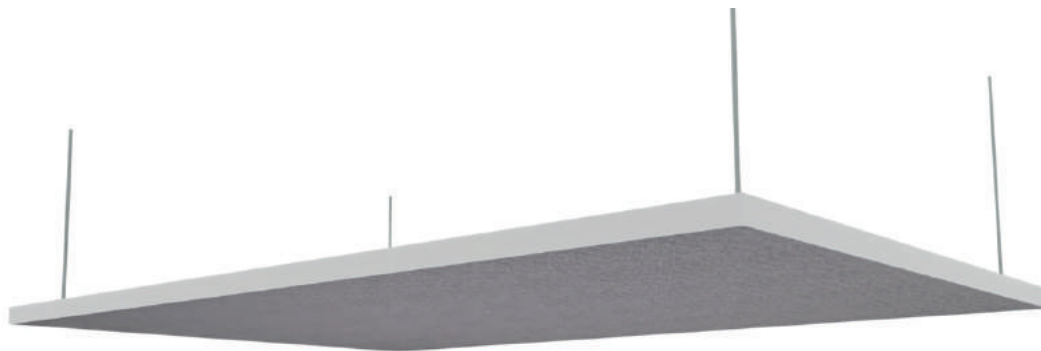

Kies je voor panelen met
een persoonlijke print?
↙

Of toch voor een luxe
wol vitstraling?
↘

AKOESTISCH PLAFONDPANEEL

ALUMINIUM KADER

wit

alu

zwart

LENGTE	BREEDTE		
	80 cm	120 cm	160 cm
120 cm	€ 279	€ 350	€ 421
160 cm	€ 336	€ 421	€ 506
200 cm	€ 393	€ 492	€ 591
240 cm	€ 450	€ 563	€ 676
280 cm	€ 507	€ 634	€ 761