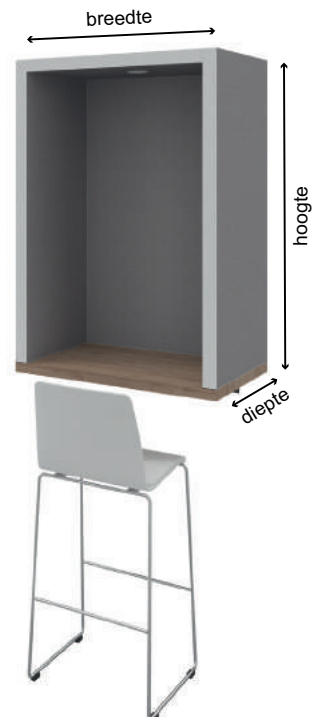

AKOESTISCHE PHONE BOOTH

ALUMINIUM KADER

AFMETING (HXBXD)	PER STK.
95 x 80 x 55 cm	€ 999

95 x 80 x 55 cm

€ 999

- Inclusief tafelblad en lichtspot aan binnenzijde.