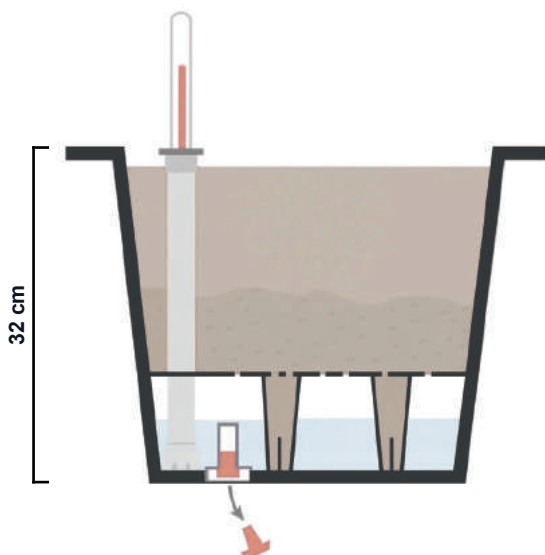

VIERKANT

SMALL

MEDIUM

LARGE

EXTRA LARGE

Inzetbakken inclusief super handige hydrocultuur.

AKOESTISCHE PHONE BOOTH

ALUMINIUM KADER

AFMETING (HXBXD)	PER STK.
95 x 80 x 55 cm	€ 999

95 x 80 x 55 cm

€ 999

- Inclusief tafelblad en lichtspot aan binnenzijde.

AKOESTISCH CONCENTRATIESCHERM

	AFMETING (BXHxD)	PRIJS
Concentratiescherm klein	69 x 50 x 34 cm	€ 139
Concentratiescherm groot	89 x 50 x 44 cm	€ 185
Concentratiescherm driehoek	80 x 50 x 80 cm	€ 139
Koppel elastiek driehoekscherm	Koppel elastiek	€ 5