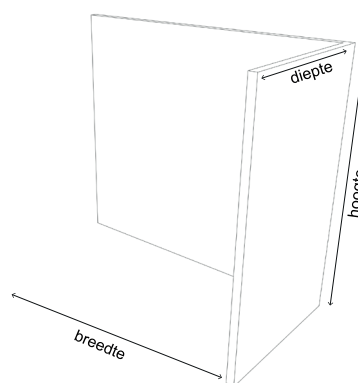

RONDONM GESTOFFEERD

Houten binnenframe met EPD en PEFC keurmerk.

BREEDTE	HOOGTE	DIEPTE	PRIJS
142 cm	120 cm	87 cm	€ 964
142 cm	130 cm	87 cm	€ 996
162 cm	120 cm	87 cm	€ 997
162 cm	130 cm	87 cm	€ 1032
182 cm	120 cm	87 cm	€ 1030
182 cm	130 cm	87 cm	€ 1067
202 cm	120 cm	87 cm	€ 1063
202 cm	130 cm	87 cm	€ 1102

- De opstelling wordt gekoppeld middels inhangverbinders;
- Optionele kabeldoorvoer € 50 meerprijs per stuk, positie standaard 50 cm hartmaat vanaf de grond.