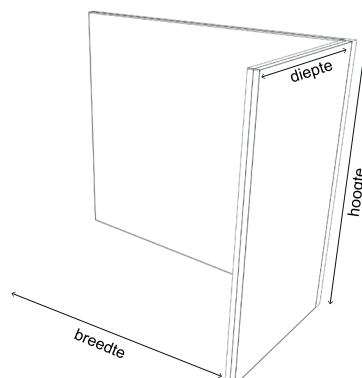

ALUMINIUM KADER

wit

alu

zwart

BREEDTE	HOOGTE	DIEPTE	PRIJS
142 cm	120 cm	87 cm	€ 895
142 cm	130 cm	87 cm	€ 941
162 cm	120 cm	87 cm	€ 944
162 cm	130 cm	87 cm	€ 993
182 cm	120 cm	87 cm	€ 993
182 cm	130 cm	87 cm	€ 1043
202 cm	120 cm	87 cm	€ 1041
202 cm	130 cm	87 cm	€ 1096

- De opstelling wordt gekoppeld middels koppelpalen.

RONDONM GESTOFFEERD

Houten binnenframe met EPD en PEFC keurmerk.

BREEDTE	HOOGTE	DIEPTE	PRIJS
142 cm	120 cm	87 cm	€ 964
142 cm	130 cm	87 cm	€ 996
162 cm	120 cm	87 cm	€ 997
162 cm	130 cm	87 cm	€ 1032
182 cm	120 cm	87 cm	€ 1030
182 cm	130 cm	87 cm	€ 1067
202 cm	120 cm	87 cm	€ 1063
202 cm	130 cm	87 cm	€ 1102