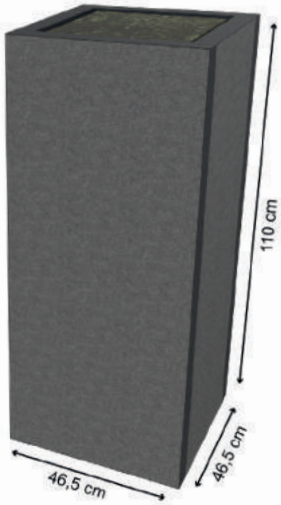

VIERKANT

Inzetbakken inclusief super handige hydrocultuur.