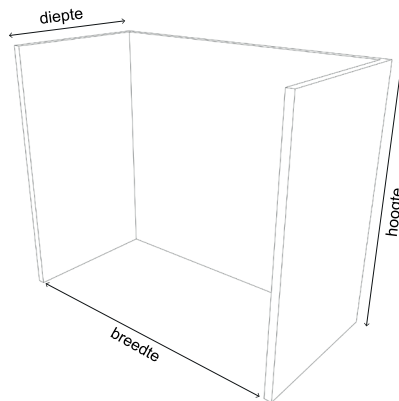

RONDOM GESTOFFEERD

Houten binnenframe met EPD en PEFC keurmerk.

BREEDTE	HOOGTE	DIEPTE	PRIJS
144 cm	120 cm	87 cm	€ 1403
144 cm	130 cm	87 cm	€ 1450
164 cm	120 cm	87 cm	€ 1436
164 cm	130 cm	87 cm	€ 1485
184 cm	120 cm	87 cm	€ 1469
184 cm	130 cm	87 cm	€ 1520
204 cm	120 cm	87 cm	€ 1503
204 cm	130 cm	87 cm	€ 1555

- De opstelling wordt gekoppeld middels inhangverbinders;
- Optionele kabeldoorvoer € 50 meerprijs per stuk, positie standaard 50 cm hartmaat vanaf de grond.