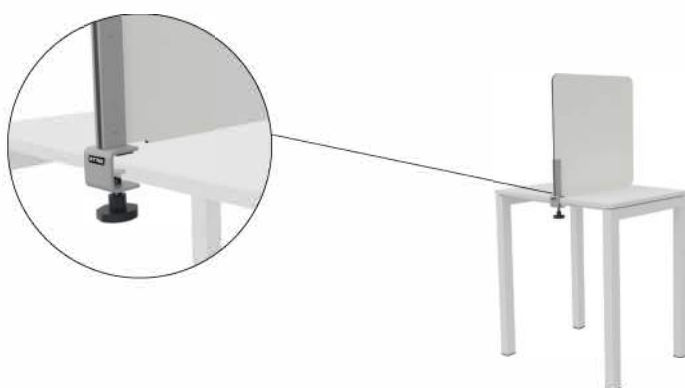

PRIVASCREEN

	AFMETING (DXH)	MATERIAAL	PRIJS
Privascreen 50 cm	50 x 45 cm	6 mm volkern	€ 189
Privascreen 60 cm	60 x 55 cm	6 mm volkern	€ 195
Privascreen 80 cm	80 x 65 cm	6 mm volkern	€ 215

- Plaatwerk verkrijgbaar in grijs 0747FH en wit 0085FH.

FLEX

	AFMETING (DXH)	MATERIAAL	PRIJS
Flex 50 cm	50 x 50 cm	6 mm volkern	€ 125
Flex 60 cm	60 x 50 cm	6 mm volkern	€ 125
Flex 70 cm	70 x 50 cm	6 mm volkern	€ 129
Flex 80 cm	80 x 50 cm	6 mm volkern	€ 129
Flex transportkar	Afmetingen en prijs afhankelijk van aantal schermen		

- Plaatwerk verkrijgbaar in grijs 0747FH en wit 0085FH.

STATIC

	AFMETING (DXH)	MATERIAAL	PRIJS
Static 50 cm	50 x 50 cm	6 mm volkern	€ 155
Static 60 cm	60 x 50 cm	6 mm volkern	€ 155
Static 70 cm	70 x 50 cm	6 mm volkern	€ 159
Static 80 cm	80 x 50 cm	6 mm volkern	€ 159

- Plaatwerk verkrijgbaar in grijs 0747FH en wit 0085FH;
- Bij minder dan 10 stuks wordt er € 75 orderkosten in rekening gebracht.