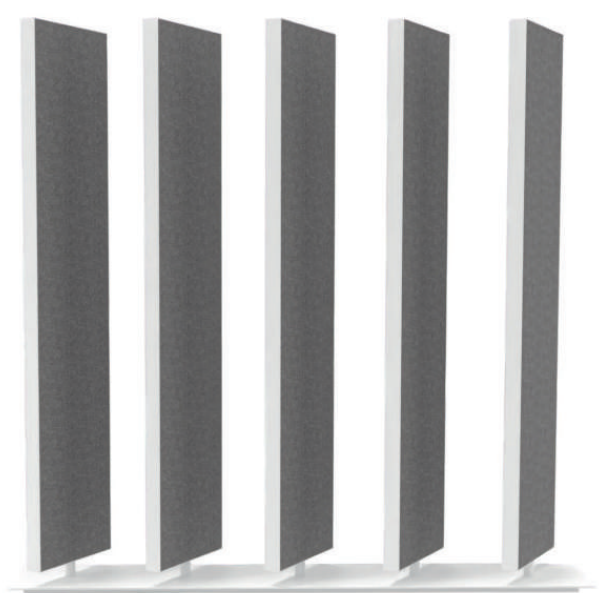

LARGE

AFMETING (BXHxD)	PER STK.
175 x 168 x 30 cm	€ 1599

- 5 roteerbare akoestische lamellen van 36,5 cm breed.