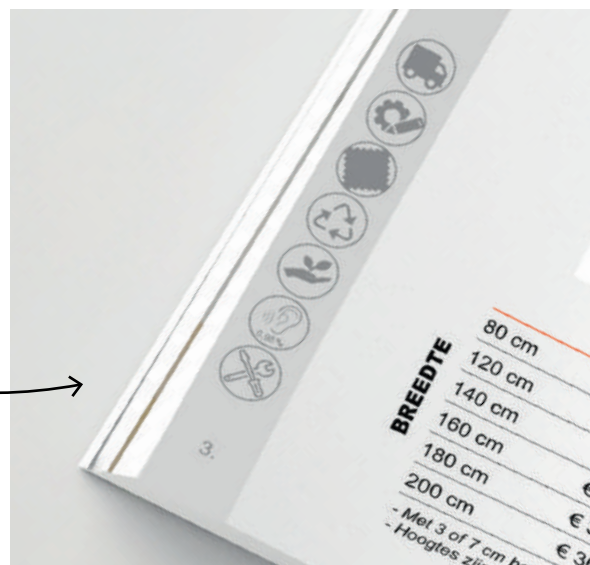

aluminium kader

zwart aluminium kader

houten binnenframe

EPD keurmerk

PEFC keurmerk

Onze huislijn

Deze productlijn bestaat uit rondom gestoffeerde panelen in een paar standaard maten en kleuren tegen een scherpe prijs.

Iedere productpagina in deze catalogus is voorzien van een zijbalk met daarin de iconen die van toepassing zijn voor het product op die pagina.

HUISLIJN AH KANTOORMEUBILAIR

Rondom gestofferde wanden met twee vaste maten en stofkleuren.
Deze wanden hebben een houten binnenframe met EPD en PEFC keurmerk.