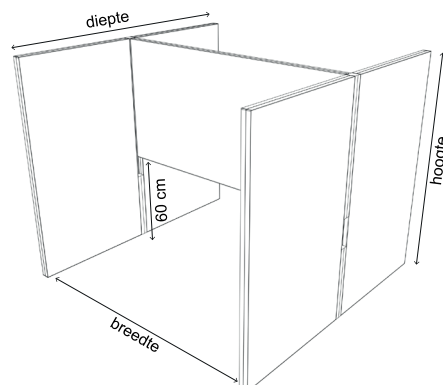

AKOESTISCHE H-OPSTELLING

ALUMINIUM KADER

wit

alu

zwart

BREEDTE	HOOGTE	DIEPTE	PRIJS
144 cm	120 cm	170 cm	€ 1878
144 cm	130 cm	170 cm	€ 1977
164 cm	120 cm	170 cm	€ 1905
164 cm	130 cm	170 cm	€ 2006
184 cm	120 cm	170 cm	€ 1932
184 cm	130 cm	170 cm	€ 2036
204 cm	120 cm	170 cm	€ 1958
204 cm	130 cm	170 cm	€ 2065

- De opstelling wordt gekoppeld middels koppelpalen (met kabeldoorvoer).