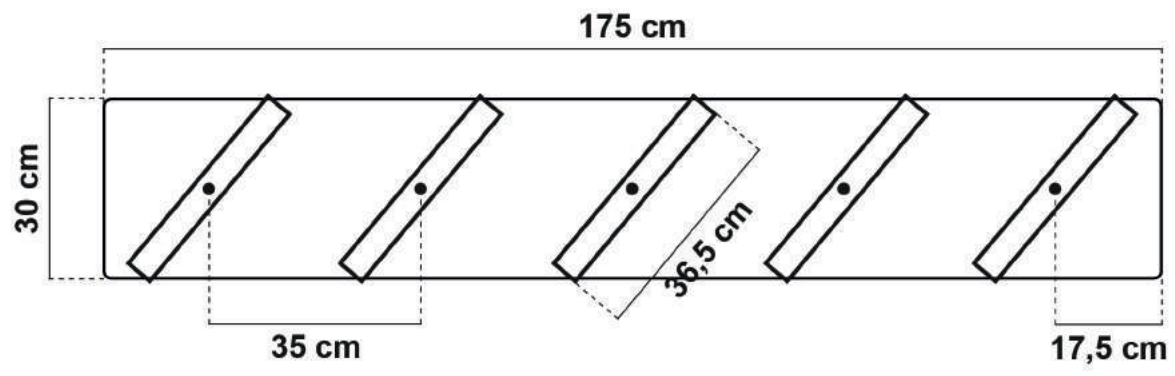

AKOESTISCHE LAMELLEN DIVIDER

SMALL

wit

zwart

AFMETING (BXHXD) PER STK.

105 x 168 x 30 cm

€ 999

- 3 roteerbare akoestische lamellen van 36,5 cm breed.

LARGE

AFMETING (BXHxD)	PER STK.
175 x 168 x 30 cm	€ 1599

- 5 roteerbare akoestische lamellen van 36,5 cm breed.

AKOESTISCHE WHITEBOARDS

WHITEBOARD VOLLEDIG

wit

AFMETING (BXH)	PER STK.
100 x 180 cm	€ 849

- Whiteboard oppervlakte 100x160 cm;
- Netto maten inclusief verrijdbaar voetstel;
- Optioneel dubbelzijdig whiteboard € 250 meerprijs.

WHITEBOARD HALF

wit

BREEDETE	HOOGTE	
	150 cm	190 cm
100 cm	€ 999	€ 1049
119 cm	€ 1049	€ 1099

- Whiteboard oppervlakte 119x100 cm;
- Netto maten inclusief verrijdbaar voetstel;
- Optioneel dubbelzijdig whiteboard € 250 meerprijs.

WHITEBOARD GOALPOOT

wit

AFMETING (BXH)	PER STK.
100 x 187 cm	€ 899

- Whiteboard oppervlakte 100x119 cm;
- Netto maten inclusief 68 cm hoge T-poot (verrijdbaar);
- Optioneel dubbelzijdig whiteboard € 250 meerprijs.