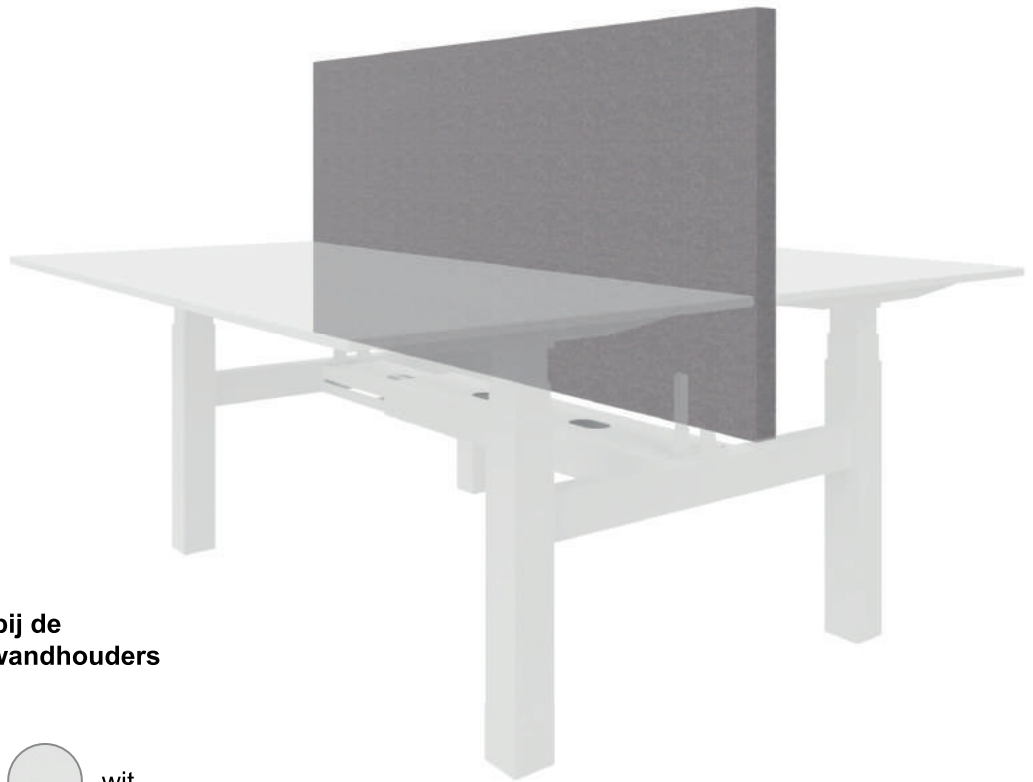

ONZE HUISLIJN

Houten binnenframe met EPD en PEFC keurmerk.
Twee standaard maten en kleuren voor een scherpe prijs.

BREEDTE	HOOGTE	
	70 cm	
160 cm	€ 269	
180 cm	€ 285	

Avoca
(CLW22)

Tallow
(CLW01)

AKOESTISCHE LOSSE WAND