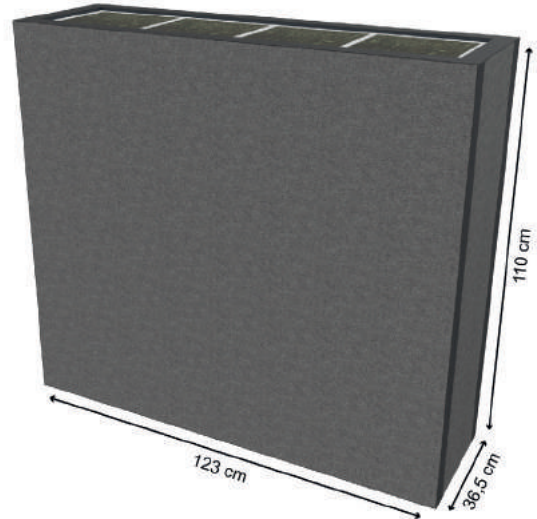

VIERKANT

MEDIUM

Inzetbakken inclusief super handige hydrocultuur.