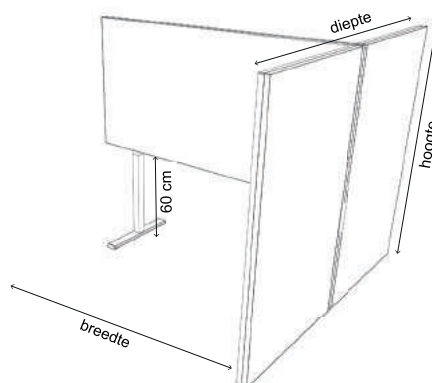

ALUMINIUM KADER

wit

alu

zwart

BREEDTE	HOOGTE	DIEPTE	PRIJS
142 cm	120 cm	170 cm	€ 1162
142 cm	130 cm	170 cm	€ 1223
162 cm	120 cm	170 cm	€ 1189
162 cm	130 cm	170 cm	€ 1252
182 cm	120 cm	170 cm	€ 1215
182 cm	130 cm	170 cm	€ 1281
202 cm	120 cm	170 cm	€ 1241
202 cm	130 cm	170 cm	€ 1310

- De opstelling wordt gekoppeld middels koppelpalen (met kabeldoorvoer).

Kabeldoorvoer

RONDOM GESTOFFEERD

Houten binnenframe met EPD en PEFC keurmerk.

BREEDTE	HOOGTE	DIEPTE	PRIJS
142 cm	120 cm	170 cm	€ 957
142 cm	130 cm	170 cm	€ 990
162 cm	120 cm	170 cm	€ 975
162 cm	130 cm	170 cm	€ 1006
182 cm	120 cm	170 cm	€ 989
182 cm	130 cm	170 cm	€ 1021
202 cm	120 cm	170 cm	€ 1004
202 cm	130 cm	170 cm	€ 1037