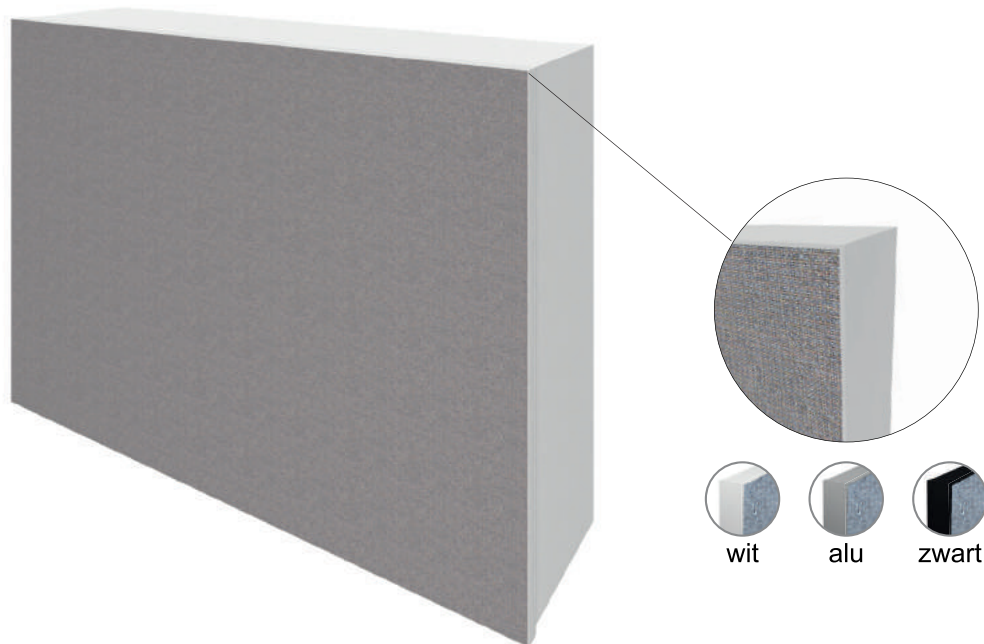

wit

alu

zwart

BEVESTIGING KASTPANEEL

Schroeven (houten kast)

Magnetisch (stalen kast)

MEERPRIJS

Geen meerprijs

€ 90

- Magnetisch kastpaneel dient met de onderzijde op de grond te rusten;
- Voor dubbelzijdige kastpanelen die boven de kast uit komen rekenen we een meerprijs, deze prijs is op aanvraag;
- Voor printstofferingen rekenen we een meerprijs van 15%.