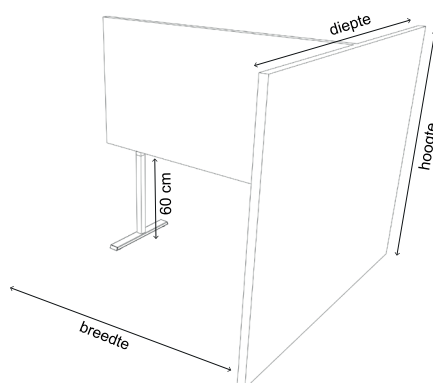

RONDOM GESTOFFEERD

Houten binnenframe met EPD en PEFC keurmerk.

BREEDTE	HOOGTE	DIEPTE	PRIJS
142 cm	120 cm	170 cm	€ 957
142 cm	130 cm	170 cm	€ 990
162 cm	120 cm	170 cm	€ 975
162 cm	130 cm	170 cm	€ 1006
182 cm	120 cm	170 cm	€ 989
182 cm	130 cm	170 cm	€ 1021
202 cm	120 cm	170 cm	€ 1004
202 cm	130 cm	170 cm	€ 1037

- De opstelling wordt gekoppeld middels inhangverbinders;
- Optionele kabeldoorvoer € 50 meerprijs per stuk, positie standaard 50 cm hartmaat vanaf de grond.