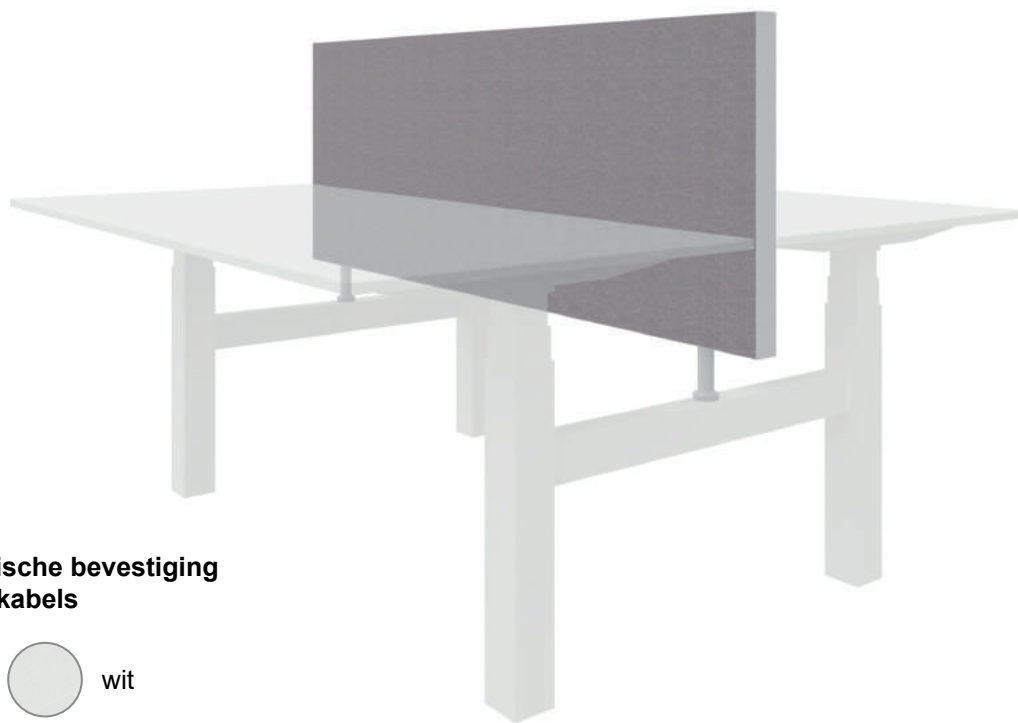

HOOGTE

BREEDETE	HOOGTE	
	75 cm	
160 cm	€ 303	
180 cm	€ 319	

Avoca
(CLW22)

Tallow
(CLW01)

AKOESTISCHE TUSSENWAND

Verschuifbare magnetische bevestiging
10 cm ophoging t.b.v. kabels

-  wit
-  alu
-  zwart

ALUMINIUM KADER