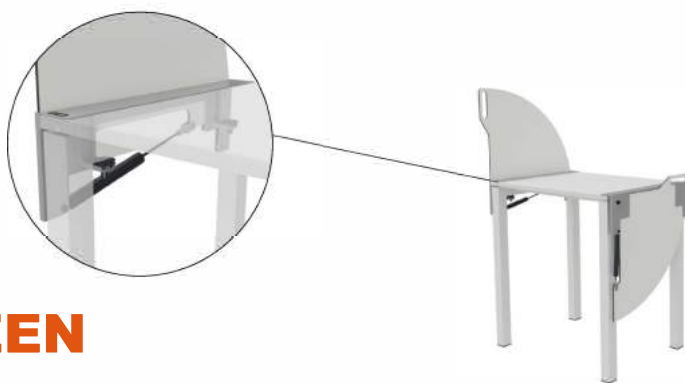

PRIVASCREEN

	AFMETING (DXH)	MATERIAAL	PRIJS
Privascreen 50 cm	50 x 45 cm	6 mm volkern	€ 189
Privascreen 60 cm	60 x 55 cm	6 mm volkern	€ 195
Privascreen 80 cm	80 x 65 cm	6 mm volkern	€ 215

- Plaatwerk verkrijgbaar in grijs 0747FH en wit 0085FH.