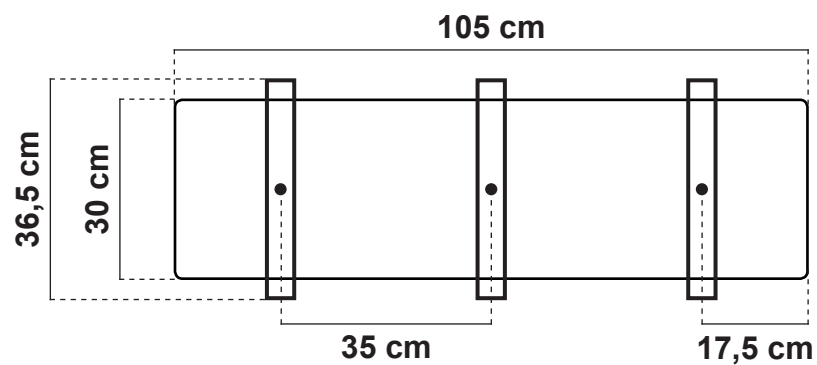

AKOESTISCHE LAMELLEN DIVIDER

SMALL

wit

zwart

AFMETING (BXHXD) PER STK.

105 x 168 x 30 cm

€ 999

- 3 roteerbare akoestische lamellen van 36,5 cm breed.

LARGE

AFMETING (BXHxD)	PER STK.
175 x 168 x 30 cm	€ 1599

- 5 roteerbare akoestische lamellen van 36,5 cm breed.

AKOESTISCHE WHITEBOARDS

WHITEBOARD VOLLEDIG

wit

AFMETING (BXH)	PER STK.
100 x 180 cm	€ 849

- Whiteboard oppervlakte 100x160 cm;
- Netto maten inclusief verrijdbaar voetstel;
- Optioneel dubbelzijdig whiteboard € 250 meerprijs.

WHITEBOARD HALF

wit

BREEDETE	HOOGTE	
	150 cm	190 cm
100 cm	€ 999	€ 1049
119 cm	€ 1049	€ 1099

- Whiteboard oppervlakte 119x100 cm;
- Netto maten inclusief verrijdbaar voetstel;
- Optioneel dubbelzijdig whiteboard € 250 meerprijs.

WHITEBOARD GOALPOOT

wit

AFMETING (BXH)	PER STK.
100 x 187 cm	€ 899

- Whiteboard oppervlakte 100x119 cm;
- Netto maten inclusief 68 cm hoge T-poot (verrijdbaar);
- Optioneel dubbelzijdig whiteboard € 250 meerprijs.