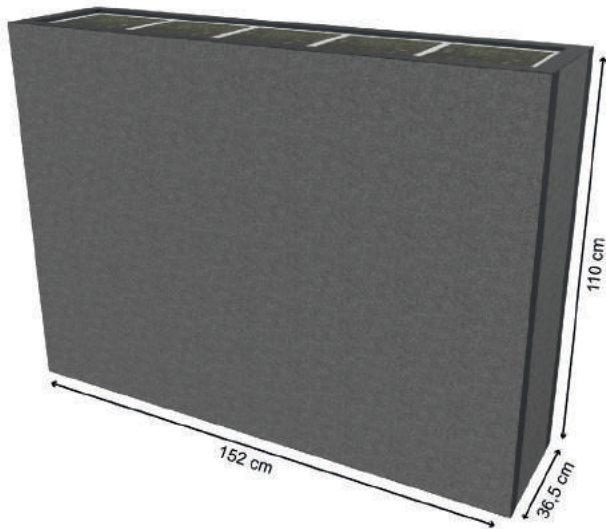

VIERKANT

SMALL

MEDIUM

LARGE

EXTRA LARGE

Inzetbakken inclusief super handige hydrocultuur.

AKOESTISCHE PHONE BOOTH

ALUMINIUM KADER

AFMETING (HXBXD)	PER STK.
95 x 80 x 55 cm	€ 999

95 x 80 x 55 cm

€ 999

- Inclusief tafelblad en lichtspot aan binnenzijde.

AKOESTISCH CONCENTRATIESCHERM

	AFMETING (BXHxD)	PRIJS
Concentratiescherm klein	69 x 50 x 34 cm	€ 139
Concentratiescherm groot	89 x 50 x 44 cm	€ 185
Concentratiescherm driehoek	80 x 50 x 80 cm	€ 139
Koppel elastiek driehoekscherm	Koppel elastiek	€ 5