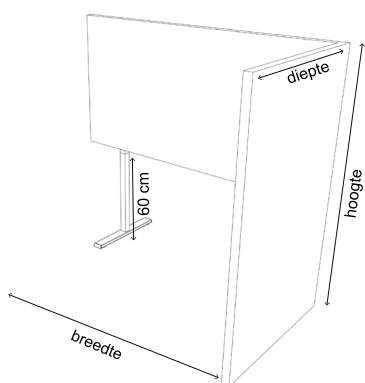

RONDONM GESTOFFEERD

Houten binnenframe met EPD en PEFC keurmerk.

BREEDTE	HOOGTE	DIEPTE	PRIJS
142 cm	120 cm	87 cm	€ 964
142 cm	130 cm	87 cm	€ 996
162 cm	120 cm	87 cm	€ 997
162 cm	130 cm	87 cm	€ 1032
182 cm	120 cm	87 cm	€ 1030
182 cm	130 cm	87 cm	€ 1067
202 cm	120 cm	87 cm	€ 1063
202 cm	130 cm	87 cm	€ 1102

- De opstelling wordt gekoppeld middels inhangverbinders;
- Optionele kabeldoorvoer € 50 meerprijs per stuk, positie standaard 50 cm hartmaat vanaf de grond.