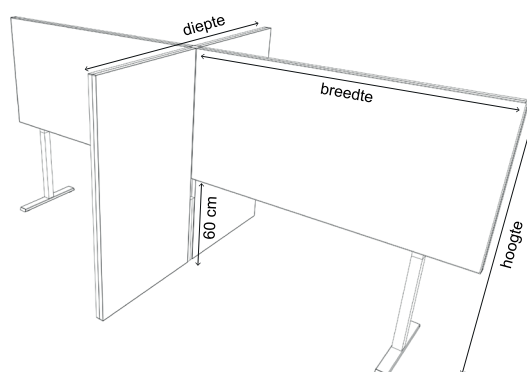

AKOESTISCHE X-OPSTELLING

ALUMINIUM KADER

wit

alu

zwart

BREEDTE	HOOGTE	DIEPTE	PRIJS
142 cm	120 cm	170 cm	€ 1560
142 cm	130 cm	170 cm	€ 1645
162 cm	120 cm	170 cm	€ 1614
162 cm	130 cm	170 cm	€ 1703
182 cm	120 cm	170 cm	€ 1666
182 cm	130 cm	170 cm	€ 1761
202 cm	120 cm	170 cm	€ 1718
202 cm	130 cm	170 cm	€ 1819

- De opstelling wordt gekoppeld middels koppelpalen (met kabeldoorvoer).