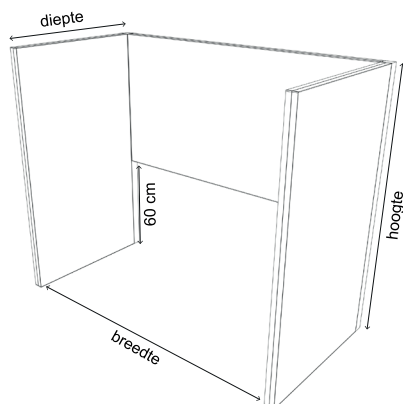

ALUMINIUM KADER

wit

alu

zwart

BREEDTE	HOOGTE	DIEPTE	PRIJS
144 cm	120 cm	87 cm	€ 1299
144 cm	130 cm	87 cm	€ 1365
164 cm	120 cm	87 cm	€ 1348
164 cm	130 cm	87 cm	€ 1417
184 cm	120 cm	87 cm	€ 1396
184 cm	130 cm	87 cm	€ 1469
204 cm	120 cm	87 cm	€ 1445
204 cm	130 cm	87 cm	€ 1521

- De opstelling wordt gekoppeld middels koppelpalen.

RONDOM GESTOFFEERD

Houten binnenframe met EPD en PEFC keurmerk.

BREEDTE	HOOGTE	DIEPTE	PRIJS
144 cm	120 cm	87 cm	€ 1403
144 cm	130 cm	87 cm	€ 1450
164 cm	120 cm	87 cm	€ 1436
164 cm	130 cm	87 cm	€ 1485
184 cm	120 cm	87 cm	€ 1469
184 cm	130 cm	87 cm	€ 1520
204 cm	120 cm	87 cm	€ 1503
204 cm	130 cm	87 cm	€ 1555