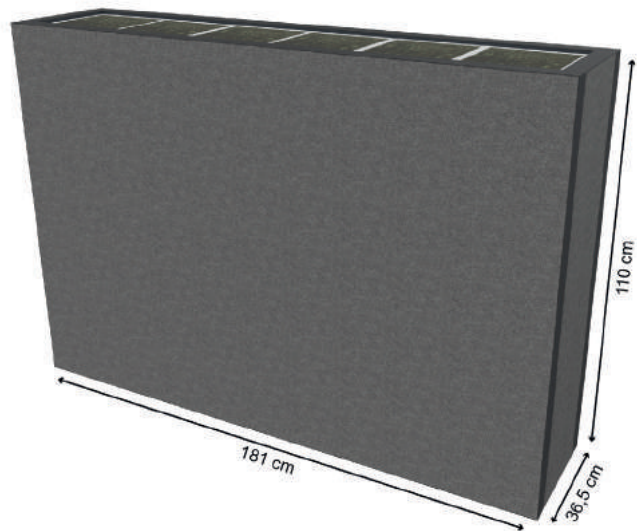

VIERKANT

SMALL

MEDIUM

LARGE

EXTRA LARGE

Inzetbakken inclusief super handige hydrocultuur.

AKOESTISCHE PHONE BOOTH

ALUMINIUM KADER

AFMETING (HXBXD)	PER STK.
95 x 80 x 55 cm	€ 999

95 x 80 x 55 cm

€ 999

- Inclusief tafelblad en lichtspot aan binnenzijde.

AKOESTISCH CONCENTRATIESCHERM

	AFMETING (BXHxD)	PRIJS
Concentratiescherm klein	69 x 50 x 34 cm	€ 139
Concentratiescherm groot	89 x 50 x 44 cm	€ 185
Concentratiescherm driehoek	80 x 50 x 80 cm	€ 139
Koppel elastiek driehoekscherm	Koppel elastiek	€ 5