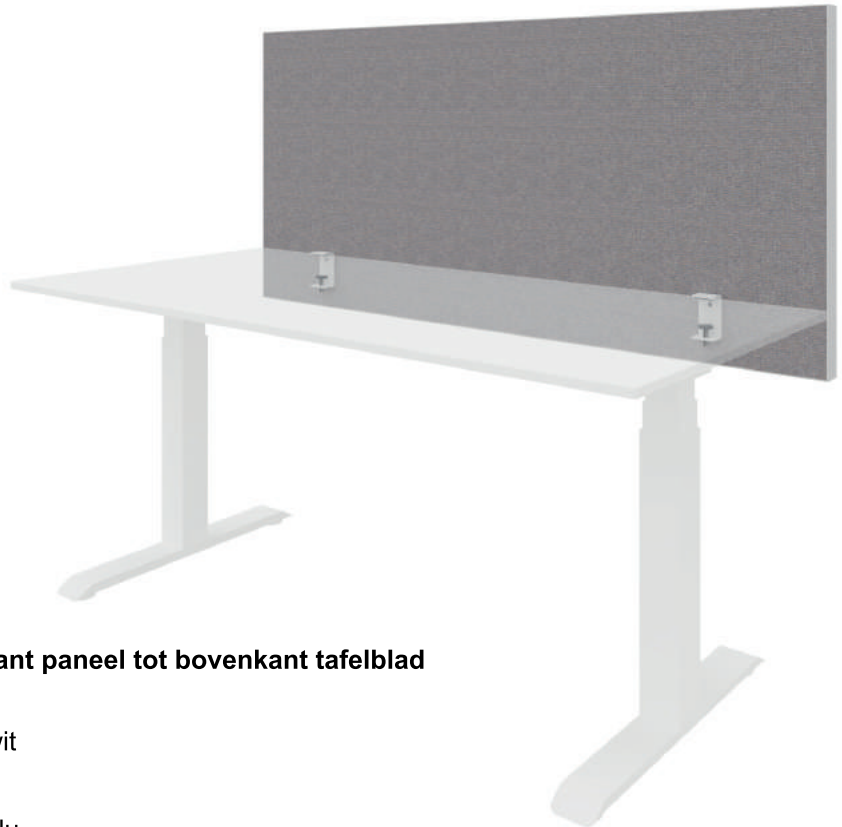

HUISLIJN LOSSE WAND

BREEDTE	HOOGTE	
		75 cm
160 cm	€ 215	
180 cm	€ 229	

HUISLIJN BUREAUDIVIDER

BREEDTE	HOOGTE	
		120 cm
160 cm	€ 319	
180 cm	€ 335	

AKOESTISCHE OPZETWAND

Bureauklem met 3 of 7 cm bereik
5 cm ophoging t.b.v. kabels

-  wit
-  alu
-  zwart

ALUMINIUM KADER

HOOGTE

BREEDTE	55 cm	65 cm
	120 cm	€ 296
140 cm	€ 321	€ 346
160 cm	€ 347	€ 374
180 cm	€ 372	€ 402
200 cm	€ 398	€ 430

RONDOM GESTOFFEERD

Houten binnenframe met EPD en PEFC keurmerk.

HOOGTE

BREEDTE	55 cm	65 cm
	120 cm	€ 297
140 cm	€ 312	€ 321
160 cm	€ 327	€ 336
180 cm	€ 341	€ 351
200 cm	€ 356	€ 366

AKOESTISCHE VOORZETWAND

Bureauklem met 7 cm bereik
Klemhoogte: 15 cm van onderkant paneel tot bovenkant tafelblad