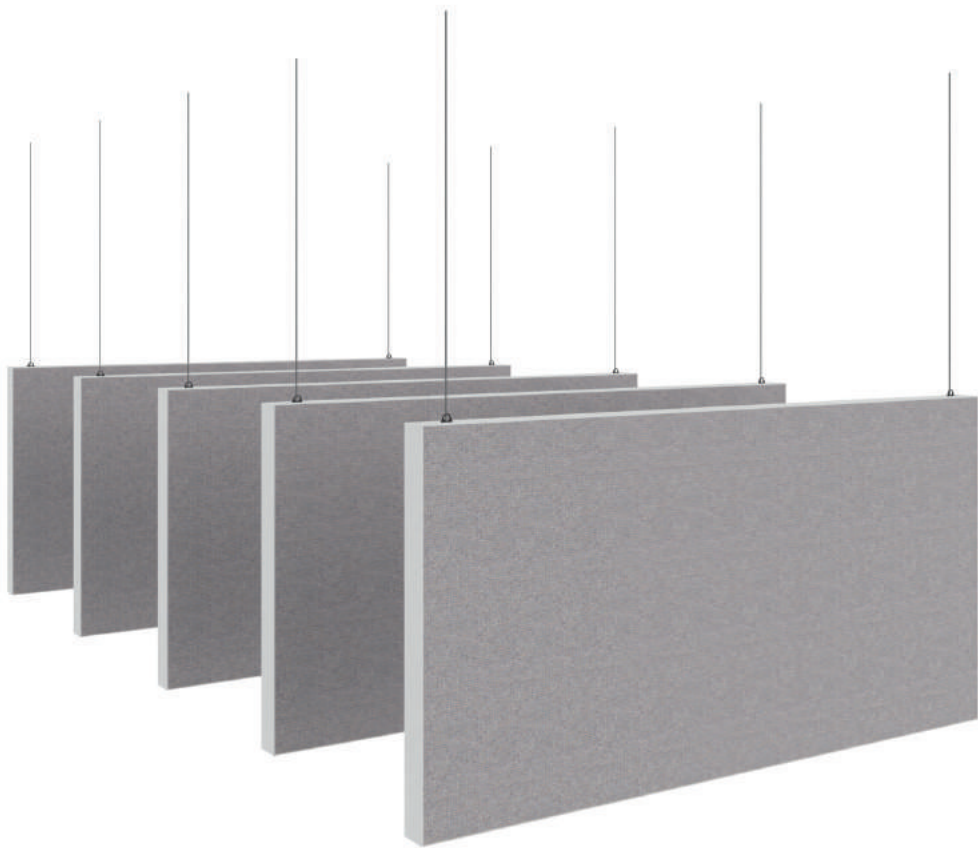

- Prijzen inclusief splitter, koppel- en netsnoer.

AKOESTISCHE BAFFLE

**Baffles worden geleverd inclusief ophangogen.
Optioneel zijn ophangkabels verkrijgbaar, zie pagina 41.**

ALUMINIUM KADER

wit

alu

zwart