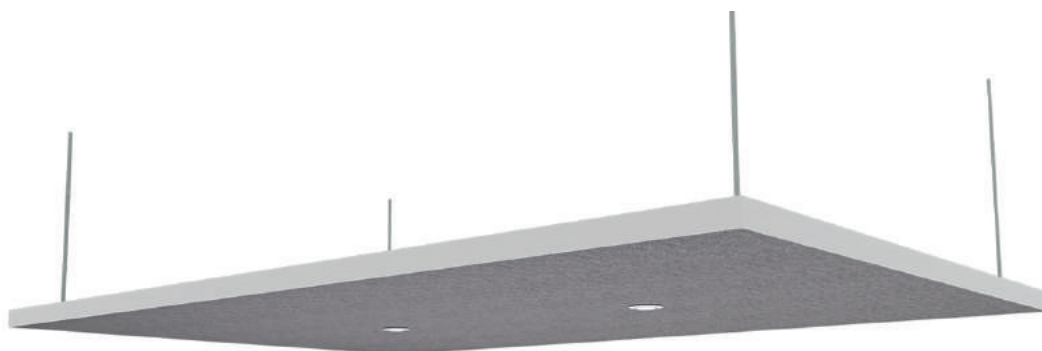

SPOTJE

Hoogwaardige verlichting die voldoet aan de arbonorm.