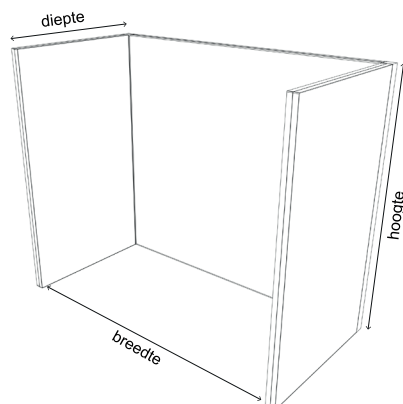

ALUMINIUM KADER

wit

alu

zwart

BREEDTE	HOOGTE	DIEPTE	PRIJS
144 cm	120 cm	87 cm	€ 1299
144 cm	130 cm	87 cm	€ 1365
164 cm	120 cm	87 cm	€ 1348
164 cm	130 cm	87 cm	€ 1417
184 cm	120 cm	87 cm	€ 1396
184 cm	130 cm	87 cm	€ 1469
204 cm	120 cm	87 cm	€ 1445
204 cm	130 cm	87 cm	€ 1521

- De opstelling wordt gekoppeld middels koppelpalen.

RONDOM GESTOFFEERD

Houten binnenframe met EPD en PEFC keurmerk.

BREEDTE	HOOGTE	DIEPTE	PRIJS
144 cm	120 cm	87 cm	€ 1403
144 cm	130 cm	87 cm	€ 1450
164 cm	120 cm	87 cm	€ 1436
164 cm	130 cm	87 cm	€ 1485
184 cm	120 cm	87 cm	€ 1469
184 cm	130 cm	87 cm	€ 1520
204 cm	120 cm	87 cm	€ 1503
204 cm	130 cm	87 cm	€ 1555