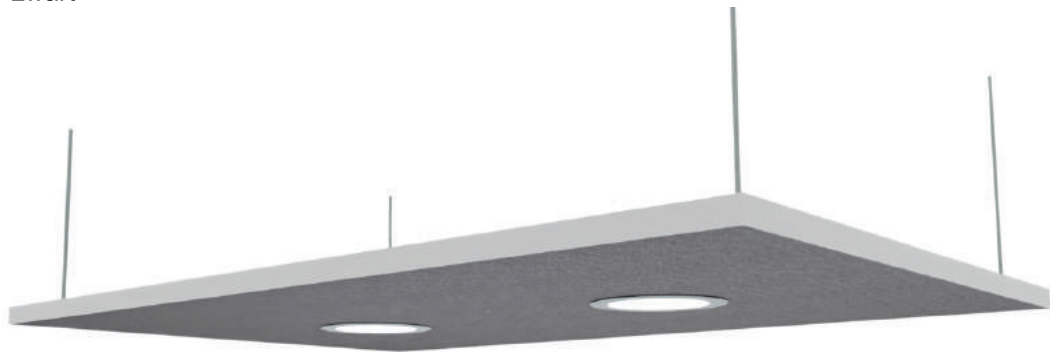

- Er geldt geen dealerkorting over deze prijzen.

1. DECO

2. DWARSANKER

3. TWISTCLIP

VERLICHTING VOOR HET AKOESTISCHE PLAFONDPANEEL

DOWNLIGHTER

Hoogwaardige verlichting die voldoet aan de arbonorm voor werkplekverlichting.