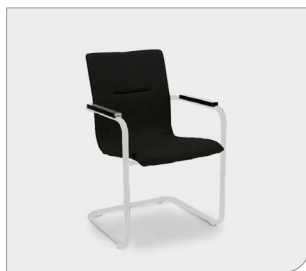

Slede frame in wit
White frame