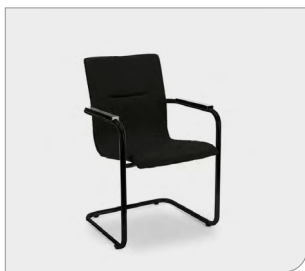

Slede frame in zwart
Black frame

Afmetingen // Measurements

Zithoogte Seat height	Zitbreedte Seat width	Zitdiepte Seat depth	Totale hoogte Total height	Totale breedte Total width	Totale diepte Total depth
450 mm	460 mm	460 mm	910 mm	560 mm	600 mm

Garantie & Service // Warranty & Service

- > 2 jaar garantie
  2 years warranty
- > Onderhoudsvriendelijk vanwege
  eenvoudige uitwisseling van onderdelen
  Low maintenance due to effortless exchange of parts

- > 10 jaar naleverbaarheid van onderdelen
  10 years deliverability of parts
- > Landelijke service
  Easy to assemble

Mileu & Certificering // Environment & Certification

Kenmerken // Characteristics

- > Schuim FCKW-vrij
  Foam FCKW-free
- > PAK-vrij
  PAK-free
- > Stoffen verlijmd
  Textiles glued
- > Gebruik van emissie-arme materialen
  Use of low-emission materials
- > ISO 9001
  ISO 9001