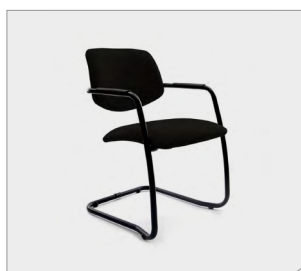

Schwarzes Freischwingergerstell
Piètement luge noir

Maße // Dimensions

Sitzhöhe Hauteur d'assise	Sitzbreite Largeur d'assise	Sitztiefe Profondeur d'assise	Rückenbreite Largeur dos	Gesamthöhe Hauteur totale	Gesamttiefe Profondeur totale
480 mm	500 mm	470 mm	825 mm	560 mm	600 mm

Garantie und Service // Garantie et service

> 2 Jahr Garantie

Garantie de 2 ans

> Wartungsfreundlich durch einfachen

Austausch von Teilen

Entretien facile par échange simple des parts

> 10 Jahr nachliefern Garantie bezüglich Ersatzteile

Livraison en supplément des parts pendant 10 ans

> Einfache Montage

Assemblage facile

Umwelt und Zertifizierung // Environnement et Certification

Eigenschaften // Caractéristique

> FCKW-freier Schaumstoff

Mousse sans FCKW

> PAK-frei

Sans HAP

> Stoffe verklebt

Matières-collées

> Bei Nutzung emissionsarme

Werkstoffe

Usage des matières avec
pauvre émission

> ISO 9001

ISO 9001