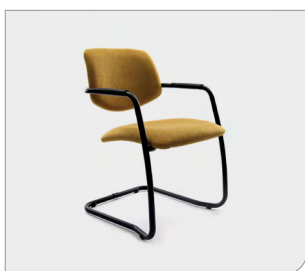

In Stoff Fenice
En tissu Fenice