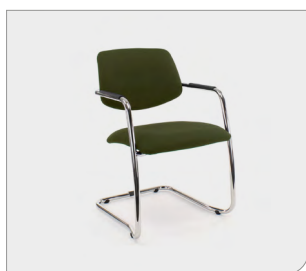

This meeting chair has a robust design and is fitted with many features for ease of use. The chrome tubular frame, the upholstered, wear-resistant seat and backrest (the back of which is fitted with a plastic cover) and the chrome armrests with a PP top ensure that this is an ideal conference chair. The chair is also available in color.

Meeting-Stuhl // Chaise de conférence

Dieser Meeting-Stuhl ist robust konstruiert und mit vielen Annehmlichkeiten ausgestattet. Das verchromte Freischwingergestell, die gepolsterte und strapazierfähige Sitzfläche und Rückenlehne (Rückseite mit Kunststoffabdeckung) und die verchromten Armlehnen mit PP-Auflage machen den Stuhl zum idealen Konferenzstuhl. Der Stuhl ist auch in gepolsterter Farbe erhältlich.

Le chaise de conférence est de forme robuste et est garant d'un confort d'utilisation optimal. Le piètement luge chromé, l'assise et le dossier (dont la face arrière est munie d'une couverture en matière synthétique), revêtus de tissu résistant à l'usure, et les accoudoirs, avec placet en PP, font de ce siège le siège de conférence idéal. Le chaise est également disponible en couleur rembourrée.

Stofffarben // Couleurs de tissu

Dieser
Bürostuhl
ist verfügbar in

83
Farben

Cette
chaise de bureau
est disponible en

83
couleurs

Optionen // Opions

In Stoff Mirage, farbe
En tissu Mirage, coloré

In Stoff Fenice
En tissu Fenice